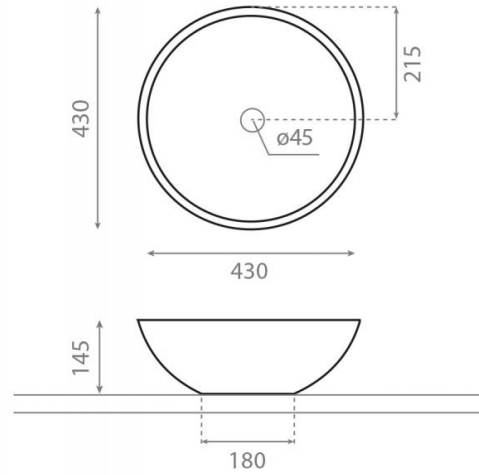

Castellón

Ref. 0012B

430x145 mm

Características

No puede ir a pared.
Medidas 430x145 mm.
Lavabo con rebosadero.
Peso neto 8kg, peso con caja 9kg.
Unidades por palet 52.