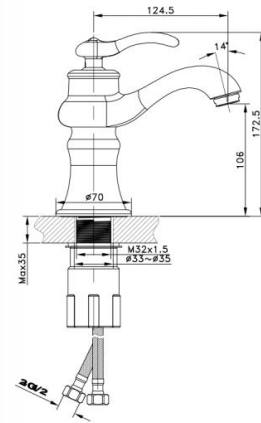

# 18044 - Serie V

Ref. 18044

## Características

Monomando lavabo - Serie V