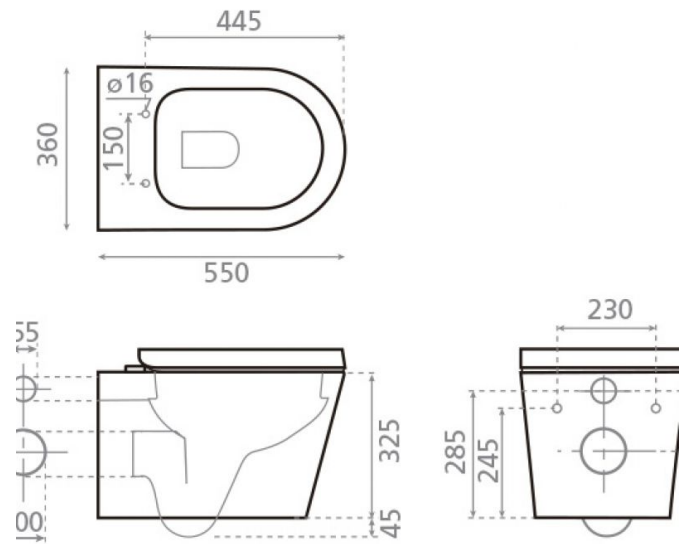

Inodoro suspendido Ronda

Ref. 4512
550x360x325

Características

Inodoro suspendido
Antibacteriano
Asiento y tapa de bisagras extraíbles
Tapa de urea soft close