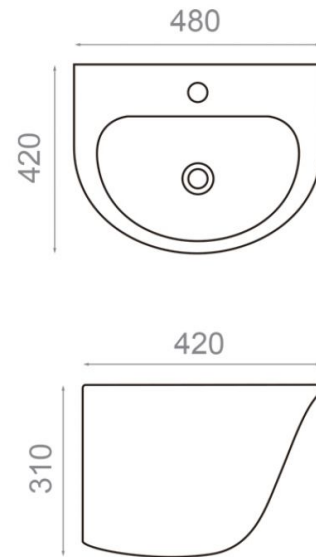

# Gante

**Ref. 4085**  
480x420x310

## Características

Lavabo suspendido  
Con rebosadero  
Puede ir a pared

Colores disponibles: