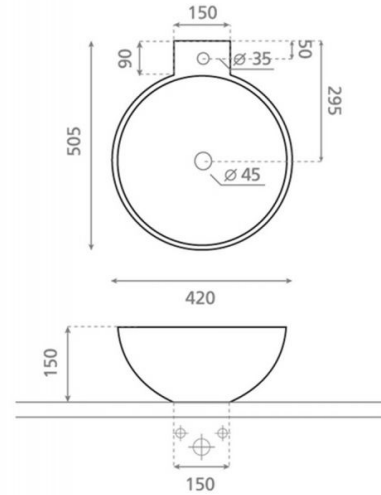

Bayona

Ref. 0028

420x505x150 mm

Características

Puede ir a pared. Lavabo sin rebosadero. Compatible con encimeras Bathco. Peso neto 9kg, peso con caja 10kg. Unidades por palet 36.