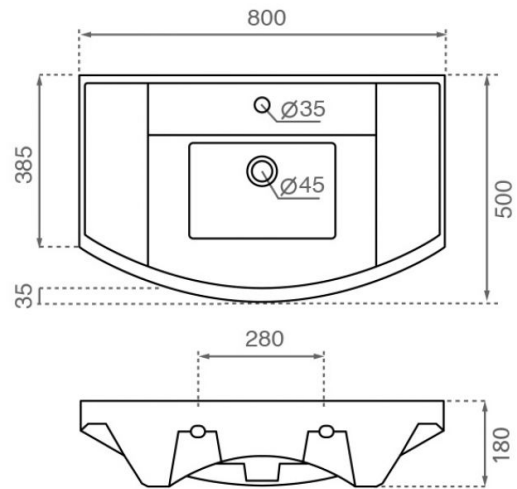

# Oslo

**Ref. 4096**

800x500x180 mm

## Características

Lavabo semi-oval  
Con rebosadero  
Puede ir a pared