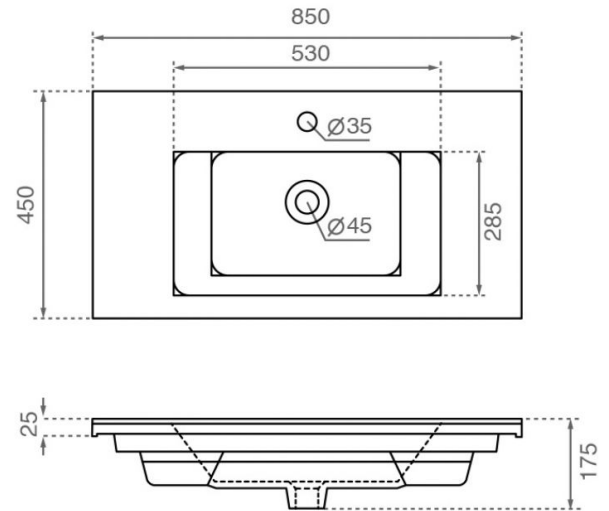

Riga

Ref. 4100

850x450x175 mm

Características

Lavabo rectangular con rebosadero

Puede ir a pared

Colores disponibles: