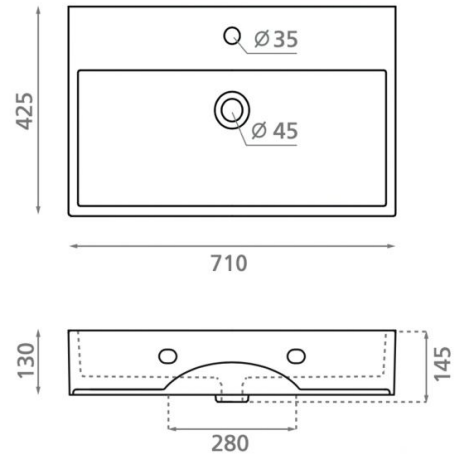

Dubai

Ref. 4104

700x425x145

Características

Lavabo rectangular
Con rebosadero
Puede ir a pared