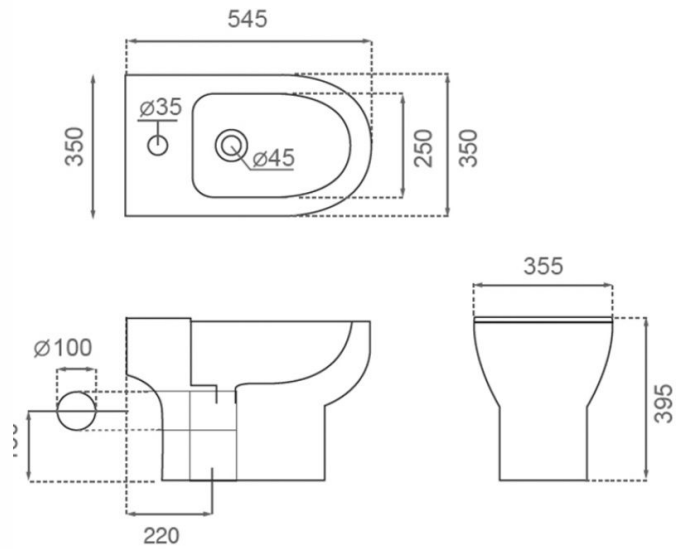

Bidé de suelo Ottawa

Ref. 4543

545x355x395 mm.

Características

Antibacteriano

Colores disponibles: