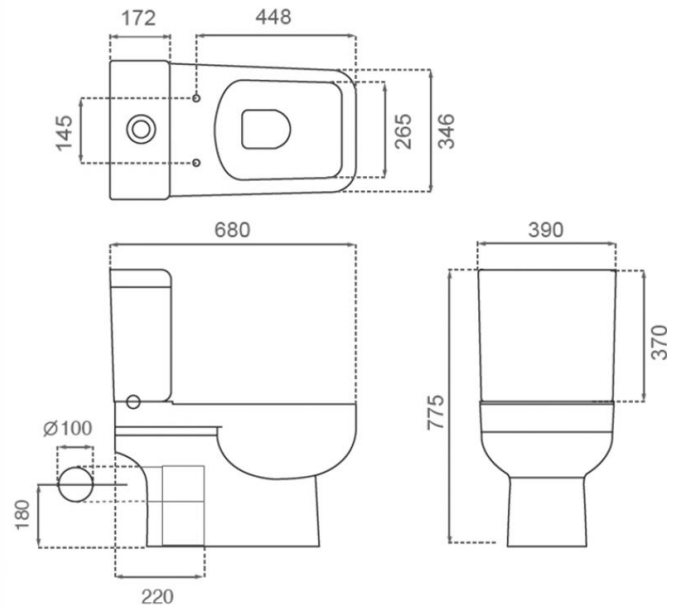

# Inodoro con tanque Vancouver

**Ref. 4544/UF**

680x390x775 mm.

## Características

Antibacteriano  
Tapa de urea  
Sistema soft close

Colores disponibles: