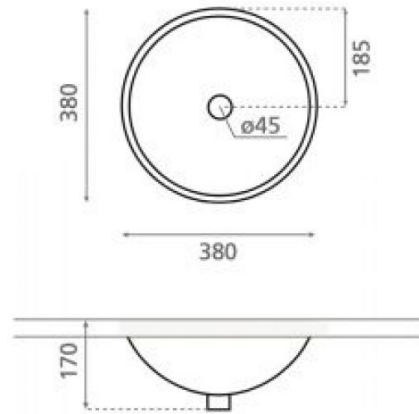

Cerdeña

Ref. 0052

380x170 mm

Características

No puede ir a pared. Lavabo con rebosadero. Peso neto 5 kg, peso con caja 6kg. Unidades por palet 60.