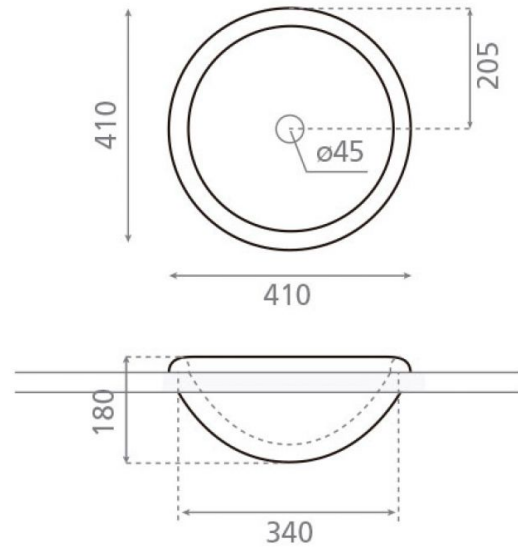

Laredo

Ref. 0063B

400x175 mm

Características

No puede ir a pared.
Lavabo con rebosadero.
Esmaltado solo en la zona de la poza.
Peso neto 8kg, peso con caja 9kg.
Unidades por palet 52.