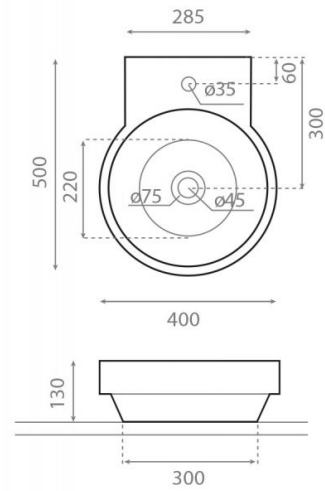

# Marsella

**Ref. 4036**  
400x500x130

## Características

Lavabo sobre encimera.  
Puede ir a pared.  
Lavabo sin rebosadero.  
Desagüe oculto.  
Peso del lavabo: 12kg. Peso con caja:  
13kg.  
Unidades por palet 60 unidades