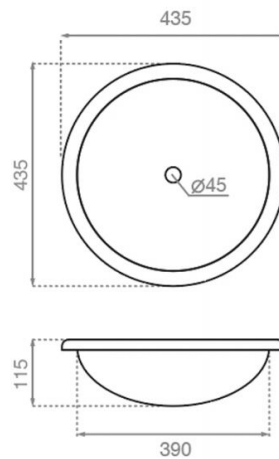

Relief

Ref. 4075

435 x 115 mm

Características

Lavabo circular con relieve
Porcelana blanca
Medidas: 435x435x150 mm
Peso neto:
Peso con caja:
Unidades por palet: