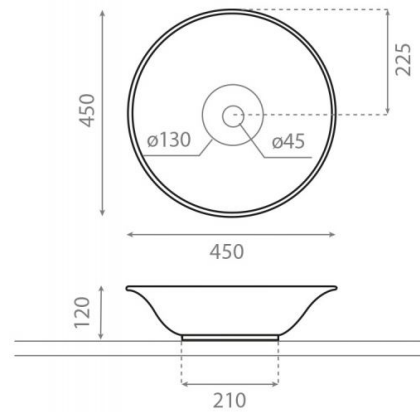

# Cuenca

**Ref. 4033**

450x120 mm

## Características

Lavabo sobre encimera.  
No puede ir a pared.  
No tiene rebosadero.  
Desagüe oculto.  
Peso neto del lavabo 8kg. Peso con caja 9kg.  
Unidades por palet 52.