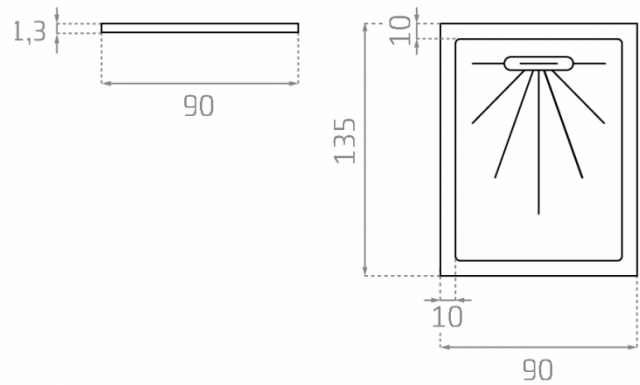

Gusto

Ref. PD003S

90x135x1,3 cm.

Características

Plato de ducha porcelánico

Medidas: 90x135 cm.

Peso neto:

Peso con caja:

Unidades por palet: