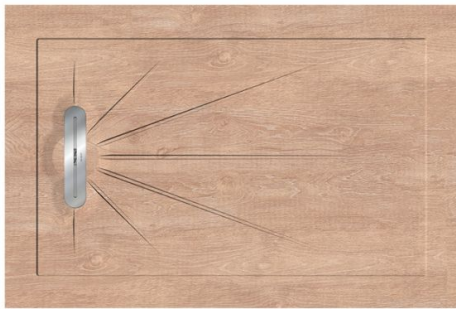

Oakwood

Ref. PD005

90x135x1,3 cm.

Características

Plato de ducha porcelánico
Medidas: 90x135 cm.
Peso neto: kg.
Unidades por palet: 8
Tamaño de palet: 104x150x70