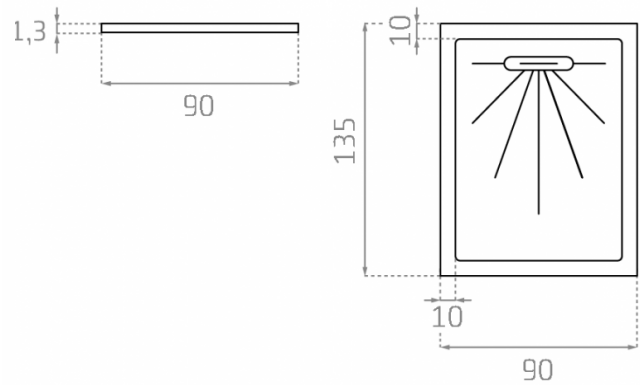

Oakwood

Ref. PD005

90x135x1,3 cm.

Características

Plato de ducha porcelánico
Medidas: 90x135 cm.
Peso neto: kg.
Unidades por palet: 8
Tamaño de palet: 104x150x70