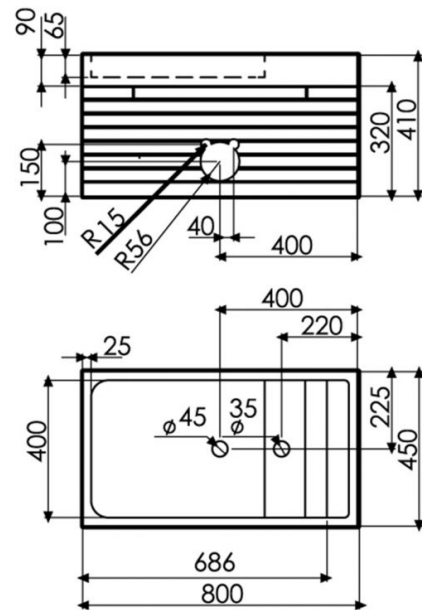

# Mueble con lavabo Verona

Ref. 00349

800x450x410

## Características

Mueble en madera de teca y lavabo.  
2 cajas, producto no ensamblado

Colores disponibles: