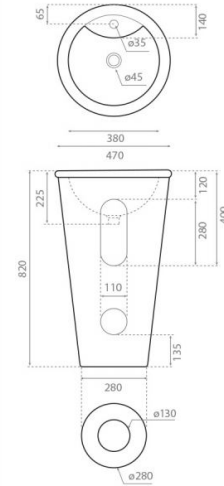

Roma

Ref. 4047

470x820 mm

Características

No puede ir a pared.
Lavabo con rebosadero.
Peso neto 43kg, peso con caja 45kg.
Unidades por palet: 8.