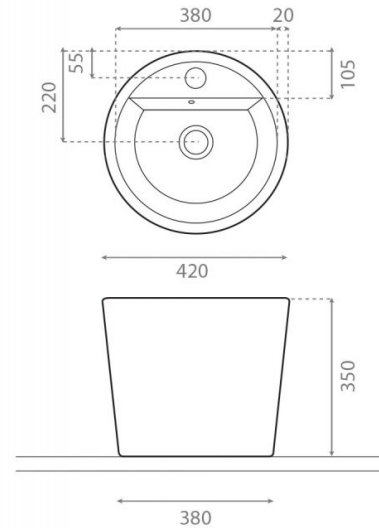

Florenzia B

Ref. 4057

420x350 mm

Características

Lavabo de porcelana, circular sobre encimera.

Medidas 420x350 mm.

Tiene rebosadero.

Peso neto 17kg, peso con caja 18,5kg.

Unidades por palet: 32.