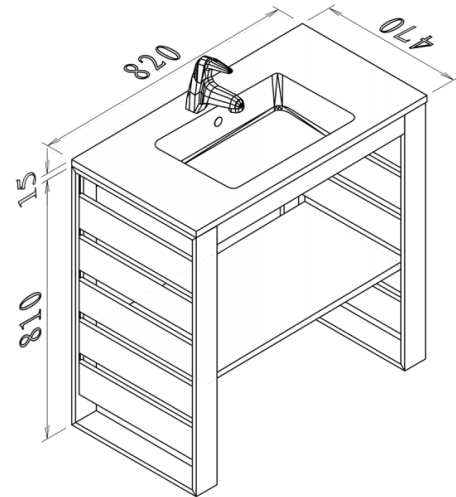

# Mueble tecno y lavabo Liébana 82

**Ref. 9966BL**

820x460x810

## Características

Set Liébana 800

Referencia: 9966

Medidas: 820x470x810 mm

Incluye estructura de aluminio, paneles disponibles en acabado blanco, gris, negro, oak y wengé a elegir y lavabo 4066

Colores disponibles: