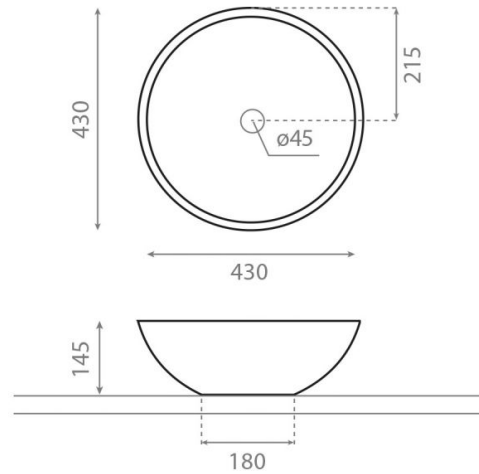

Castellón Cru

Ref. 0012B/CRU

430x145 mm

Características

Lavabo de porcelana sobre encimera, acabado natural. Medidas 430x145 mm. Peso 8kg, peso con caja 9kg. Unidades por palet 52 ud.