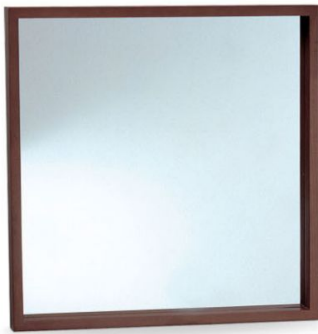

# Espejo passal

**Ref. 057**  
600x600x40

---

## Características

Acabado de la madera disponible en wengué o cerezo