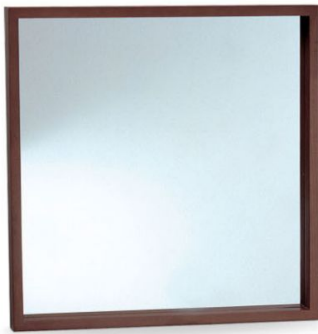

# Passal mirror

**Ref. 057**  
600x600x40

---