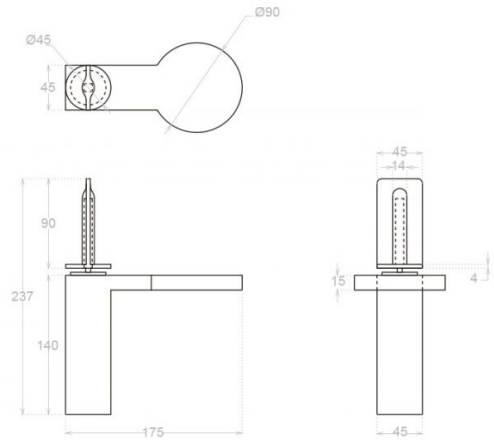

# Munich

**Ref. 18055**

237x175x90