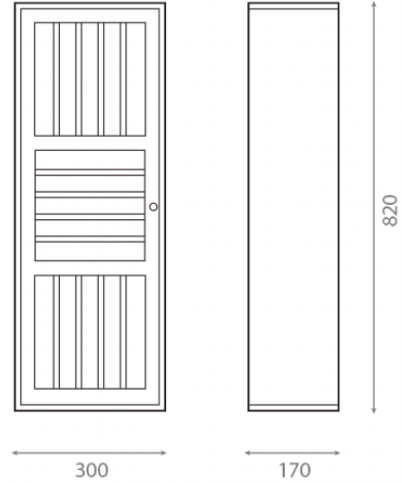

# Vitrina Passal 3 departamentos

## Ref. 053

300x170x820 mm.

### Características

Ref.: 053

Medidas: 300 x 170 x 820 mm

Vitrina Passal 3 departamentos

Acabados

WN - Wengué

CE - Cerezo