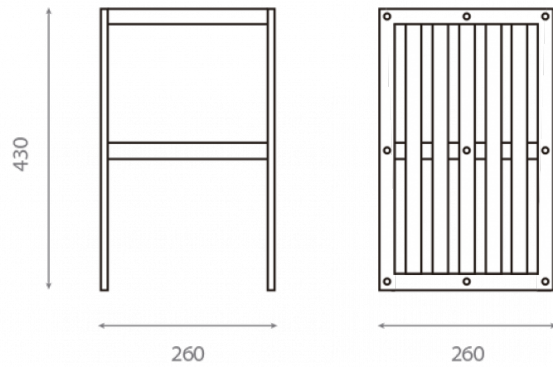

# Taburete nórdica

**Ref. 505WN**

260x260x430 mm.

## Características

Taburete nórdica en wengué