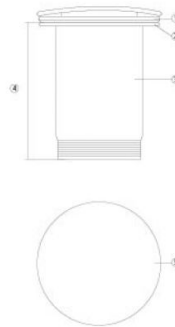

Válvula 110mm.

Ref. 0217

110 mm con rebosadero

Valvula redonda con rebosadero / Round pop-up valve with overflow

0217-0218

Nº	Medidas mm
1	ø61
2	ø60
3	ø44
4	110
5	ø63

Características

Válvula cuadrada one-touch
110 mm con rebosadero