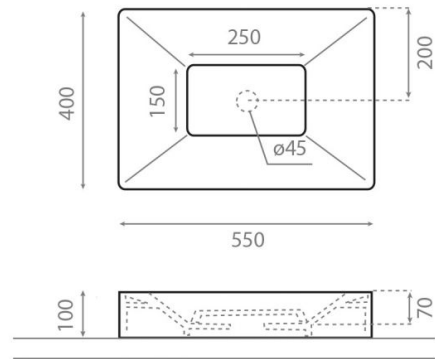

# Quadro

**Ref. 4039**

550x400x100 mm

## Características

Lavabo sobre encimera de porcelana.  
No puede ir a pared.  
Lavabo sin rebosadero.  
Desagüe oculto.  
Peso neto 14kg, peso con caja 15kg.  
Unidades por palet: 50.