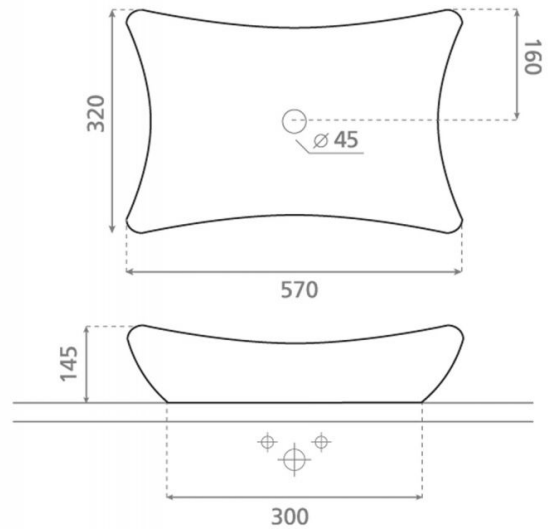

# Magdalena B

**Ref. 0092B**

570x320x145 mm

## Características

No puede ir a pared.  
Lavabo sin rebosadero.  
Compatible con encimeras Bathco.  
Sin peana para grifo.  
Peso neto 8kg, peso con caja 9kg.  
Unidades por palet: 50.