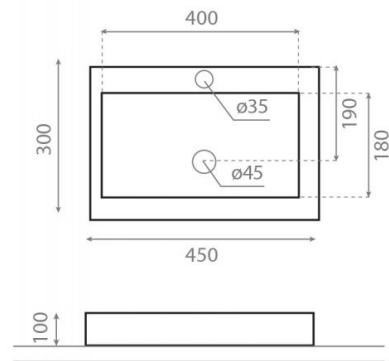

París

Ref. 4055

450x300x100 mm

Características

- Lavabo sobre encimera.
- Puede ir a pared.
- Lavabo sin rebosadero.
- Peso neto 8kg, peso con caja 9kg.
- Unidades por palet: 102.