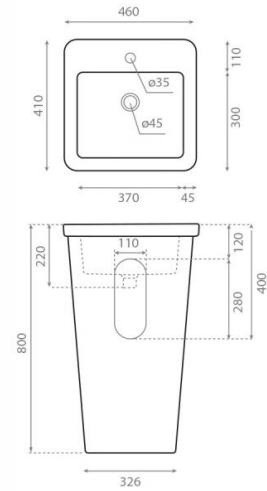

## Ref. 4048

460x410x800 mm

### Características

- Lavabo pedestal.
- No puede ir a pared.
- Lavabo con rebosadero.
- Peso neto 58kg, peso con caja 60kg.
- Unidades por palet: 8.