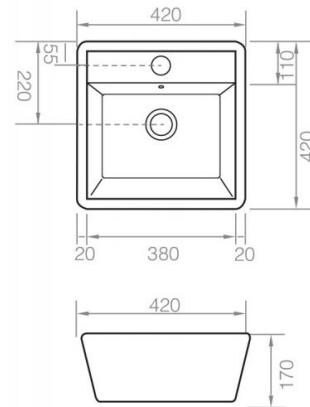

Génova-A

Ref. 4058

420x420x170 mm

Características

Lavabo cuadrado de porcelana, sobre encimera.
Medidas 420x420x170 mm
Con rebosadero.
Peso neto 14kg, peso con caja 15 kg