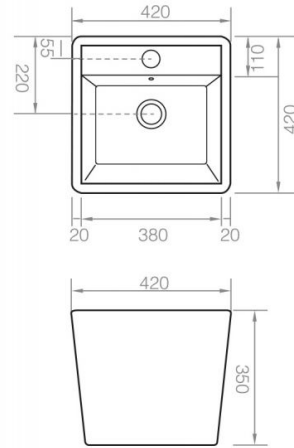

Genova B

Ref. 4059

420x420x350 mm

Características

Lavabo de porcelana cuadrado, sobre encimera
Medidas 420x420x350 mm.
Con rebosadero
Peso neto 21kg, peso con caja 22,5kg.