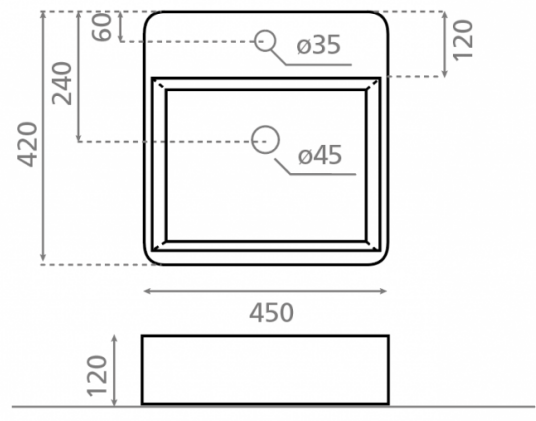

Santander

Ref. 4063

450x420x120 mm

Características

Lavabo de porcelana sobre encimera y suspendido.
Medidas 450x420x120 mm
Peso del lavabo 13kg, peso con caja 14,5kg
Unidades por palet 60uds.