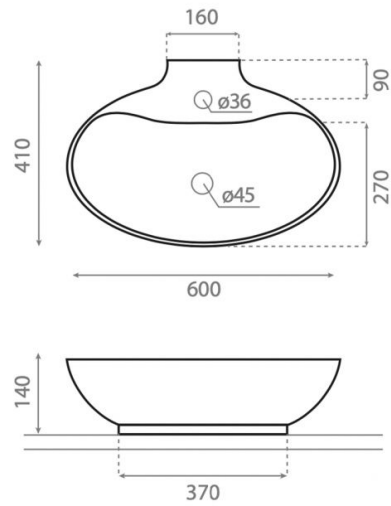

New Málaga

Ref. 0034N

598x408x139 mm.

Características

Lavabo sin rebosadero.
Compatible con encimeras Bathco.
Peso neto kg, peso con caja kg.
Unidades por palet: .

Colores disponibles: