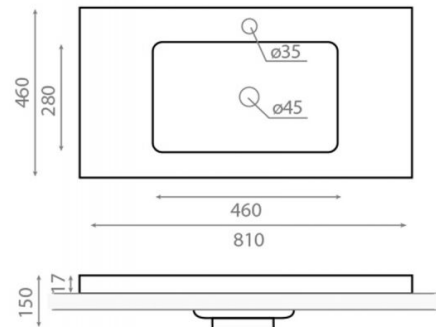

Liébana

Ref. 4065

610x460x150 mm

Características

Lavabo sobremueble
Tiene rebosadero
Medidas 610x460x150 mm