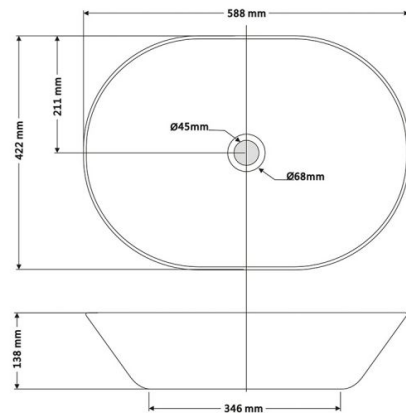

New Toulouse

Ref. 4037N

588x422x138

Características

Lavabo sobre encimera
Peso neto kg, peso con caja kg.
Unidades por palet: .
Medidas: 588x422x138