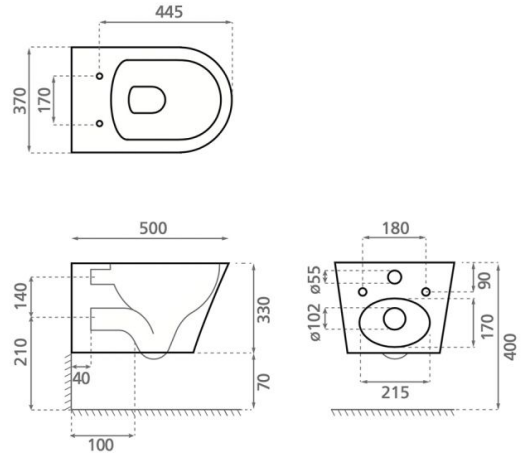

# Sintra

**Ref. 4551**

500x370x360 mm

## Características

Inodoro suspendido  
Rimless  
Tapa termoendurecida extraíble slim  
Soft close  
Peso con caja 26´5kg | Unidades por  
palé 16