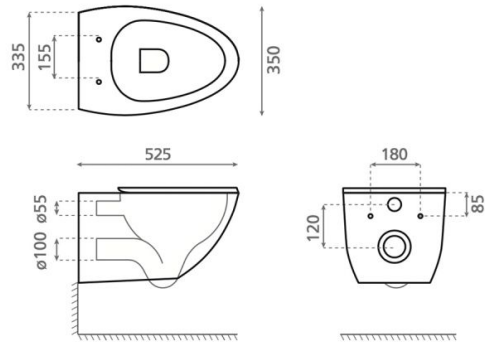

Cascais

Ref. 4552

525x358x360 mm.

Características

Inodoro suspendido
Rimless
Tapa termoendurecida extraíble
Soft close
Peso 24kg | Unidades por palé 16