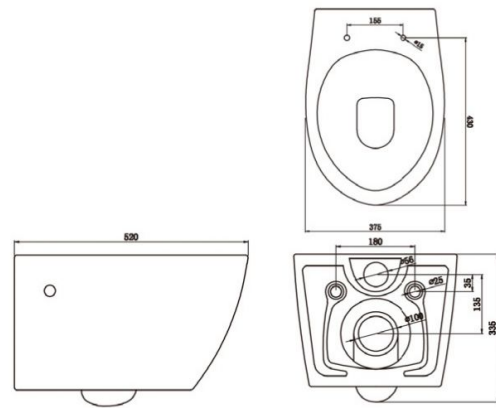

Inodoro suspendido Estoril

Ref. 4553

520x375x335

Características

Inodoro suspendido
Rimless
Tapa termoendurecida extraíble slim
Soft close
Peso 24kg | Unidades por palé 16