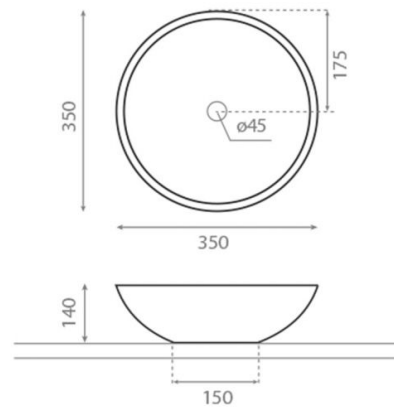

Castellón C

Ref. 401501

350x145x145

Características

Lavabo decorado de porcelana blanca
Medidas 350x145 mm.
Peso neto 4,5kg, peso con caja 5,5kg.
86 Unidades por palet.

Decorado Tropical.
Disponible en otros acabados.