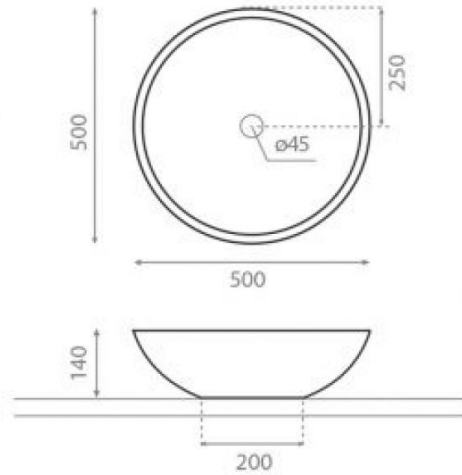

# Castellón D

**Ref. 401601**

500x145x145