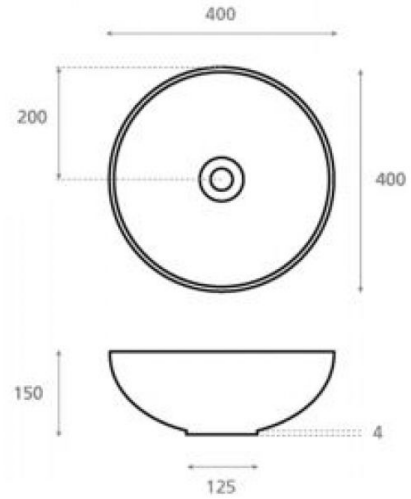

Sicilia

Ref. 4069FL01OR

400x150 mm.

Características

Lavabo de porcelana
Porcelana blanca
Medidas: 400x400x150 mm
Peso neto 8kg, peso con caja 9kg.
Unidades por palet: 52.

Decorado Rose.
Disponible en otros acabados.