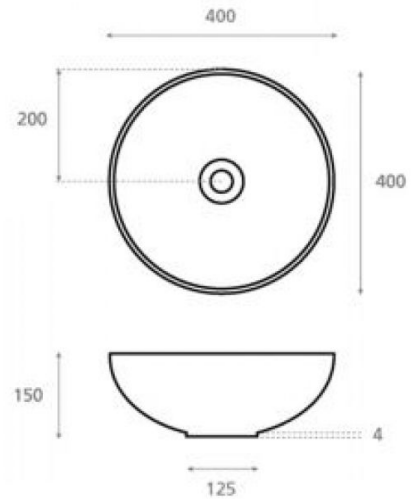

Sicilia Cru

Ref. 4069CRU17PL

400x150 mm

Características

Lavabo de porcelana
Porcelana natural
Medidas: 400x400x150 mm
Peso neto 8kg, peso con caja 9kg.
Unidades por palet: 52.

Decorado Toile de Jouy Silver.
Disponible en otros acabados.