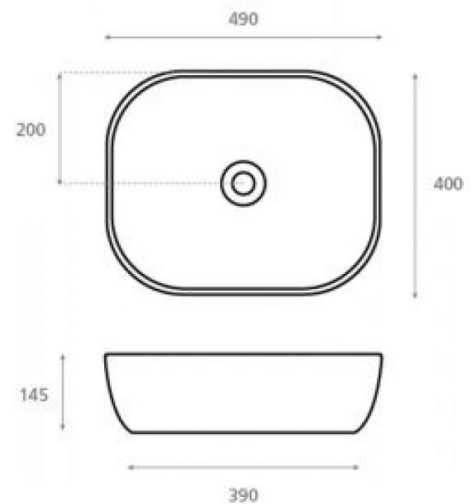

Olea 50

Ref. 407211OR

490x400x145 mm

Características

Lavabo de porcelana.
Porcelana blanca.
Medidas: 490x400x145 mm
Peso neto 10kg, peso con caja 11kg.
Unidades por palet: 47.

Decorado Tevety gold.
Disponible en otros acabados.