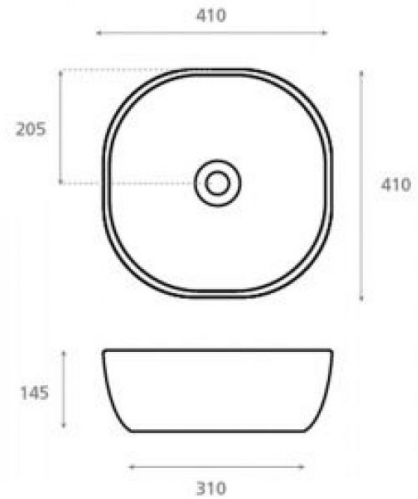

Olea 40

Ref. 407111OR

410x410x145 mm

Características

Lavabo de porcelana sin rebosadero
Porcelana blanca
Medidas: 410x410x145 mm.
Peso neto 8 kg. peso con caja 9 kg.
Unidades por palet: 86

Decorado Tevety gold.
Disponible en otros acabados.