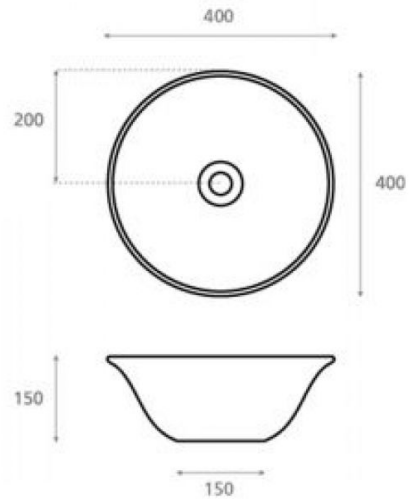

New Nordic

Ref. 4062B110R

400x150 mm

Características

Lavabo de porcelana sin rebosadero

Porcelana blanca.

Medidas: 400x400x150 mm

Peso neto 6kg, peso con caja 7kg.

Unidades por palet: 58.

Decorado Tevety gold.

Disponible en otros acabados.