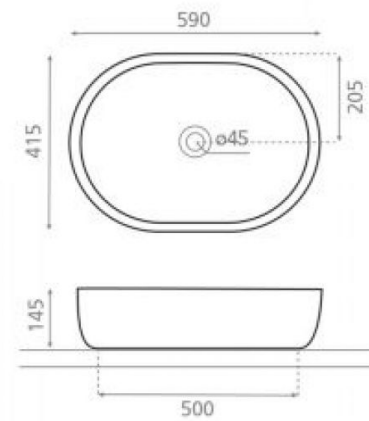

# Toulouse

**Ref. 403711OR**

590x415x145 mm

## Características

No puede ir a pared  
Lavabo sin rebosadero  
Medidas 590x415x145 mm  
Peso neto 14kg  
Peso con caja 15kg.  
40 unidades por palet

Decorado Tevety gold.  
Disponible en otros acabados.