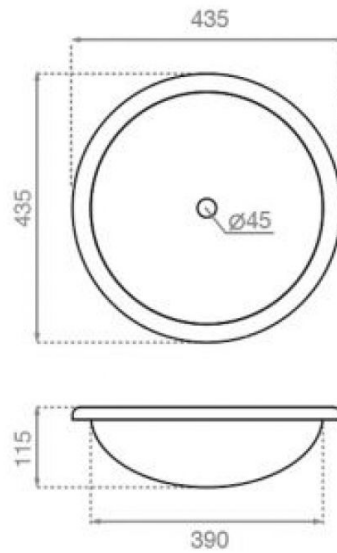

Rhombus

Ref. 006SW

435x435x115 mm

Características

Lavabo circular con relieve
Porcelana blanca
Medidas: 435x435x115 mm
Peso neto: 3kg/unid, peso con caja
4kg/unid.
Unidades por palet: 32 unidades